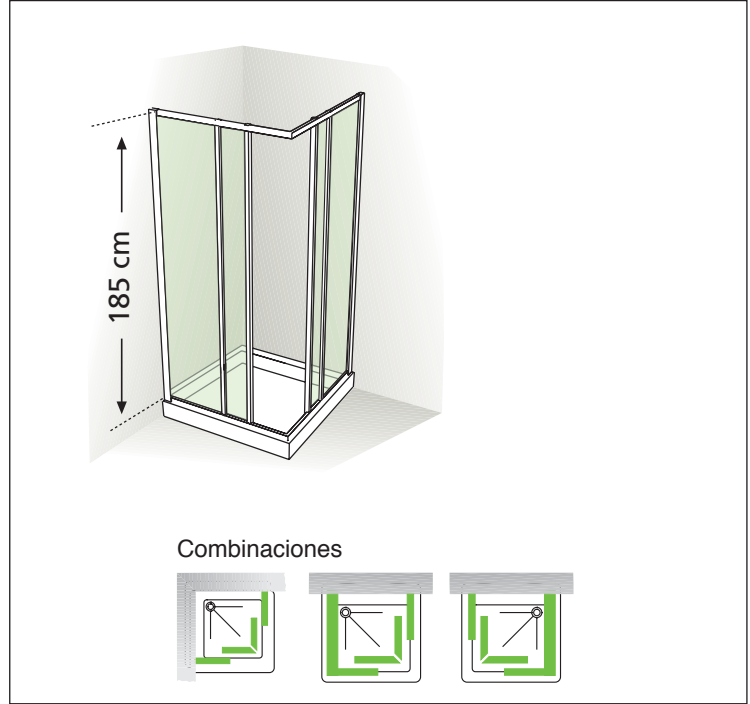

MAMPARAS DE DUCHA

Serie **CASSIS**

CASSIS A Angular de dos puertas correderas pág. 36

SERIE CASSIS

CASSIS A angular de dos puertas correderas, alt. cm 185

ACABADOS

PLACAS

Metacrilato

Deco'
espesor 3 mm

COLORES

Perfil cabina de ducha

Blanco 030

RECAMBIOS

PUERTAS DE RECAMBIO

- 1** Panel fijo izquierdo
- 2** Puerta corredera izquierda
- 1** Panel fijo derecho
- 2** Puerta corredera derecha