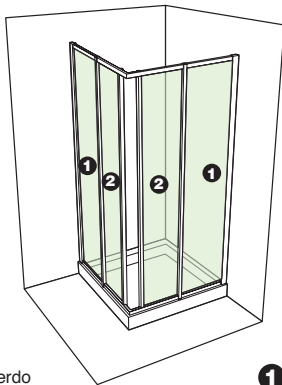

MAMPARAS DE DUCHA

Serie **CASSIS**

CASSIS A Angular de dos puertas correderas pág. 36

SERIE CASSIS

CASSIS A angular de dos puertas correderas, alt. cm 185

ACABADOS

PLACAS

Metacrilato

Deco'
espesor 3 mm

COLORES

Perfil cabina de ducha

Blanco 030

RECAMBIOS

PUERTAS DE RECAMBIO

- 1** Panel fijo izquierdo
- 2** Puerta corredera izquierda
- 1** Panel fijo derecho
- 2** Puerta corredera derecha