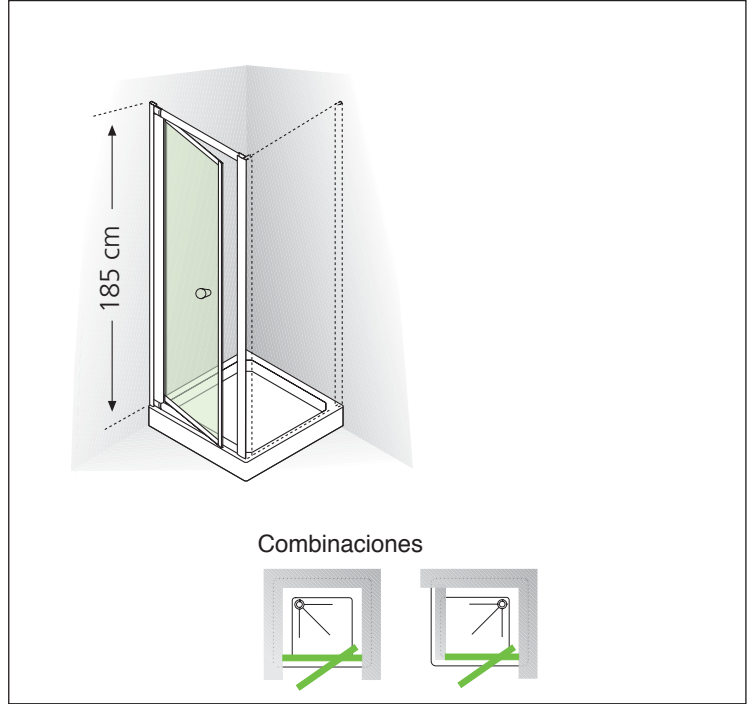

MAMPARAS DE DUCHA

Serie **ONDAS**

ONDAS G	Puerta giratoria	pág. 30
ONDAS F	Panel fijo	pág. 32

SERIE ONDAS

ONDAS G puerta giratoria, alt. cm 185

ACABADOS

Cristal

PLACAS

Serigrafía
ONDAS
espesor 4 mm

Perfil cabina
de ducha

Blanco 026

COLORES

Tirador

Transparente

RECAMBIOS

ACCESORIOS Y PERFILES

SERIE ONDAS

ONDAS F panel fijo, alt. cm 185

ACABADOS

Cristal

PLACAS

Serigrafía ONDAS
espesor 4 mm

Perfil cabina de ducha

Blanco 026