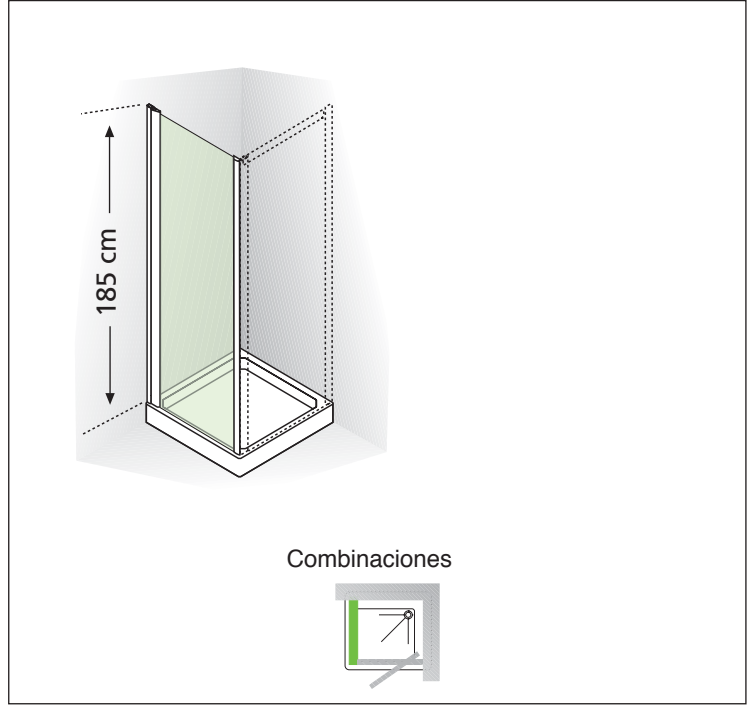

MAMPARAS DE DUCHA

Serie **ONDAS**

ONDAS G	Puerta giratoria	pág. 30
ONDAS F	Panel fijo	pág. 32

SERIE ONDAS

ONDAS G puerta giratoria, alt. cm 185

ACABADOS

Cristal

PLACAS

Serigrafía
ONDAS
espesor 4 mm

Perfil cabina
de ducha

Blanco 026

COLORES

Tirador

Transparente

RECAMBIOS

ACCESORIOS Y PERFILES

SERIE ONDAS

ONDAS F panel fijo, alt. cm 185

ACABADOS

Cristal

PLACAS

Serigrafía ONDAS
espesor 4 mm

Perfil cabina de ducha

Blanco 026