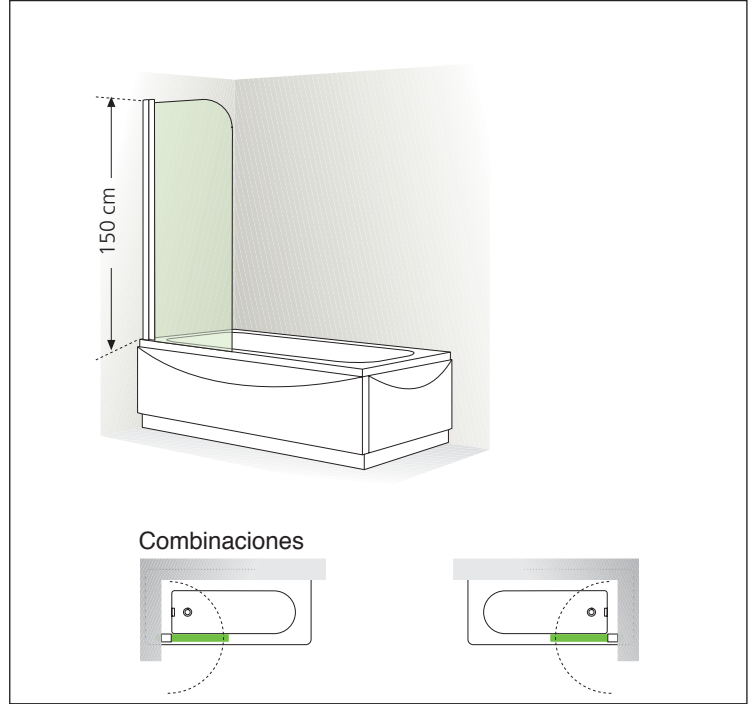

# Serie **RAINBOW**

**RAINBOW 1V**   mampara para bañera   pág. 50

## RAINBOW 1V mampara para bañera, alt. cm 150

#### PLACAS

Cristal

Satinado  
espesor 6 mm

Perfil cabina  
de ducha

Silver