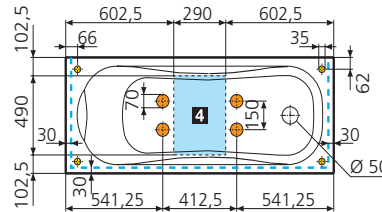

Dati tecnici

Egeria new

EGERIA 150 x 70 - capacità 150 litri

* Sporgenza massima del pannello dal bordo della vasca.

EGERIA 160 x 70 - capacità 160 litri

* Sporgenza massima del pannello dal bordo della vasca.

EGERIA 170 x 70 - capacità 170 litri

* Sporgenza massima del pannello dal bordo della vasca.

Area disponibile per lo scarico **4**

Installare a monte dell'apparecchio un interruttore differenziale da 30mA provvisto di interruttore onnipolare con apertura minima dei contatti ≥ 3 mm.

Caratteristiche idrauliche

- 6 bocchette whirlpool
- Allaccio sifone con raccordo 1 1/2"

Caratteristiche elettriche

- Tensione 230 V
- Frequenza 50 Hz
- Potenza massima assorbita: whirlpool 600 W