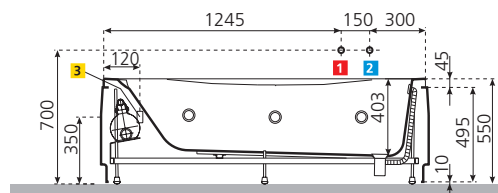

Dati tecnici

Egeria new

EGERIA 150 x 70 - capacità 150 litri

* Sporgenza massima del pannello dal bordo della vasca.

EGERIA 160 x 70 - capacità 160 litri

* Sporgenza massima del pannello dal bordo della vasca.

EGERIA 170 x 70 - capacità 170 litri

* Sporgenza massima del pannello dal bordo della vasca.

Area disponibile per lo scarico **4**

Installare a monte dell'apparecchio un interruttore differenziale da 30mA provvisto di interruttore onnipolare con apertura minima dei contatti ≥ 3 mm.

Caratteristiche idrauliche

- 6 bocchette whirlpool
- Allaccio sifone con raccordo 1 1/2"

Caratteristiche elettriche

- Tensione 230 V
- Frequenza 50 Hz
- Potenza massima assorbita: whirlpool 600 W