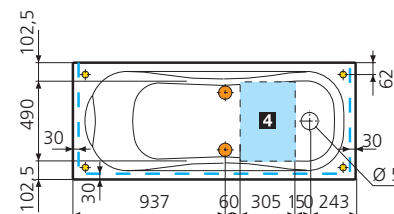

Dati tecnici

Egeria new

EGERIA 150 x 70 - capacità 150 litri

* Sporgenza massima del pannello dal bordo della vasca.

EGERIA 160 x 70 - capacità 160 litri

* Sporgenza massima del pannello dal bordo della vasca.

EGERIA 170 x 70 - capacità 170 litri

* Sporgenza massima del pannello dal bordo della vasca.

Area disponibile per lo scarico **4**

Installare a monte dell'apparecchio un interruttore differenziale da 30mA provvisto di interruttore onnipolare con apertura minima dei contatti ≥ 3 mm.

Caratteristiche idrauliche

- 6 bocchette whirlpool
- Allaccio sifone con raccordo 1 1/2"

Caratteristiche elettriche

- Tensione 230 V
- Frequenza 50 Hz
- Potenza massima assorbita: whirlpool 600 W