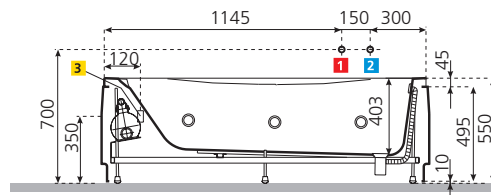

Dati tecnici

Egeria new

EGERIA 150 x 70 - capacità 150 litri

* Sporgenza massima del pannello dal bordo della vasca.

EGERIA 160 x 70 - capacità 160 litri

* Sporgenza massima del pannello dal bordo della vasca.

EGERIA 170 x 70 - capacità 170 litri

* Sporgenza massima del pannello dal bordo della vasca.

Area disponibile per lo scarico **4**

Installare a monte dell'apparecchio un interruttore differenziale da 30mA provvisto di interruttore onnipolare con apertura minima dei contatti ≥ 3 mm.

Caratteristiche idrauliche

- 6 bocchette whirlpool
- Allaccio sifone con raccordo 1 1/2"

Caratteristiche elettriche

- Tensione 230 V
- Frequenza 50 Hz
- Potenza massima assorbita: whirlpool 600 W