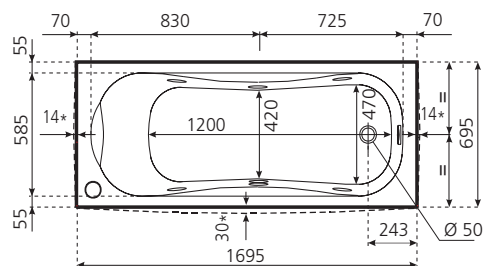

Dati tecnici

Egeria new

EGERIA 150 x 70 - capacità 150 litri

* Sporgenza massima del pannello dal bordo della vasca.

EGERIA 160 x 70 - capacità 160 litri

* Sporgenza massima del pannello dal bordo della vasca.

EGERIA 170 x 70 - capacità 170 litri

* Sporgenza massima del pannello dal bordo della vasca.

Area disponibile per lo scarico **4**

Installare a monte dell'apparecchio un interruttore differenziale da 30mA provvisto di interruttore onnipolare con apertura minima dei contatti ≥ 3 mm.

Caratteristiche idrauliche

- 6 bocchette whirlpool
- Allaccio sifone con raccordo 1 1/2"

Caratteristiche elettriche

- Tensione 230 V
- Frequenza 50 Hz
- Potenza massima assorbita: whirlpool 600 W