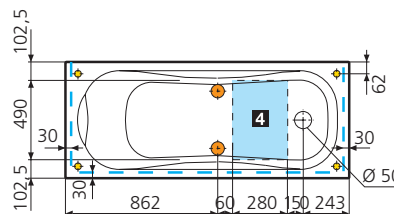

Dati tecnici

Egeria new

EGERIA 150 x 70 - capacità 150 litri

* Sporgenza massima del pannello dal bordo della vasca.

EGERIA 160 x 70 - capacità 160 litri

* Sporgenza massima del pannello dal bordo della vasca.

EGERIA 170 x 70 - capacità 170 litri

* Sporgenza massima del pannello dal bordo della vasca.

Area disponibile per lo scarico **4**

Installare a monte dell'apparecchio un interruttore differenziale da 30mA provvisto di interruttore onnipolare con apertura minima dei contatti ≥ 3 mm.

Caratteristiche idrauliche

- 6 bocchette whirlpool
- Allaccio sifone con raccordo 1 1/2"

Caratteristiche elettriche

- Tensione 230 V
- Frequenza 50 Hz
- Potenza massima assorbita: whirlpool 600 W