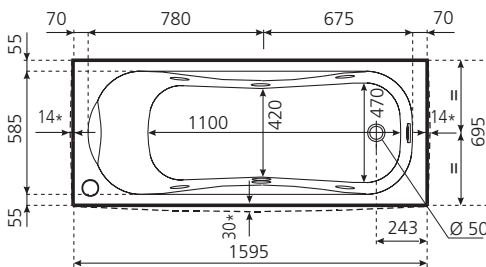

Dati tecnici

Egeria new

EGERIA 150 x 70 - capacità 150 litri

* Sporgenza massima del pannello dal bordo della vasca.

EGERIA 160 x 70 - capacità 160 litri

* Sporgenza massima del pannello dal bordo della vasca.

EGERIA 170 x 70 - capacità 170 litri

* Sporgenza massima del pannello dal bordo della vasca.

Area disponibile per lo scarico **4**

Installare a monte dell'apparecchio un interruttore differenziale da 30mA provvisto di interruttore onnipolare con apertura minima dei contatti ≥ 3 mm.

Caratteristiche idrauliche

- 6 bocchette whirlpool
- Allaccio sifone con raccordo 1 1/2"

Caratteristiche elettriche

- Tensione 230 V
- Frequenza 50 Hz
- Potenza massima assorbita: whirlpool 600 W