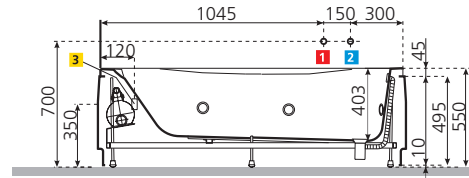

Dati tecnici

Egeria new

EGERIA 150 x 70 - capacità 150 litri

* Sporgenza massima del pannello dal bordo della vasca.

EGERIA 160 x 70 - capacità 160 litri

* Sporgenza massima del pannello dal bordo della vasca.

EGERIA 170 x 70 - capacità 170 litri

* Sporgenza massima del pannello dal bordo della vasca.

Area disponibile per lo scarico **4**

Installare a monte dell'apparecchio un interruttore differenziale da 30mA provvisto di interruttore onnipolare con apertura minima dei contatti ≥ 3 mm.

Caratteristiche idrauliche

- 6 bocchette whirlpool
- Allaccio sifone con raccordo 1 1/2"

Caratteristiche elettriche

- Tensione 230 V
- Frequenza 50 Hz
- Potenza massima assorbita: whirlpool 600 W