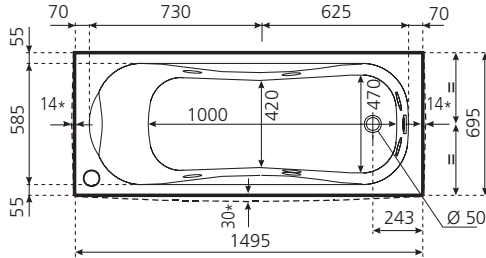

Dati tecnici

Egeria new

EGERIA 150 x 70 - capacità 150 litri

* Sporgenza massima del pannello dal bordo della vasca.

EGERIA 160 x 70 - capacità 160 litri

* Sporgenza massima del pannello dal bordo della vasca.

EGERIA 170 x 70 - capacità 170 litri

* Sporgenza massima del pannello dal bordo della vasca.

Area disponibile per lo scarico **4**

Installare a monte dell'apparecchio un interruttore differenziale da 30mA provvisto di interruttore onnipolare con apertura minima dei contatti ≥ 3 mm.

Caratteristiche idrauliche

- 6 bocchette whirlpool
- Allaccio sifone con raccordo 1 1/2"

Caratteristiche elettriche

- Tensione 230 V
- Frequenza 50 Hz
- Potenza massima assorbita: whirlpool 600 W