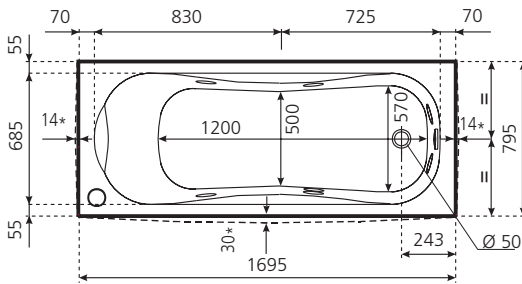

Dati tecnici

Egeria new

EGERIA 170 x 75 - capacità 180 litri

* Sporgenza massima del pannello dal bordo della vasca.

EGERIA 170 x 80 - capacità 190 litri

* Sporgenza massima del pannello dal bordo della vasca.

EGERIA 180 x 80 - capacità 200 litri

* Sporgenza massima del pannello dal bordo della vasca.

Area disponibile per lo scarico

Area consigliata

Installare a monte dell'apparecchio un interruttore differenziale da 30mA provvisto di interruttore onnipolare con apertura minima dei contatti ≥ 3 mm.

Caratteristiche idrauliche

- 6 bocchette whirlpool
- Allaccio sifone con raccordo 1 1/2"

Caratteristiche elettriche

- Tensione 230 V
- Frequenza 50 Hz
- Potenza massima assorbita: whirlpool 600 W