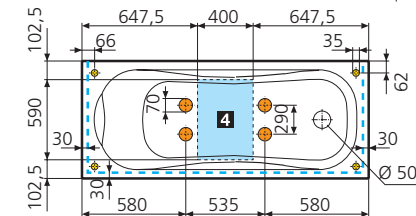

Dati tecnici

Egeria new

EGERIA 170 x 75 - capacità 180 litri

* Sporgenza massima del pannello dal bordo della vasca.

EGERIA 170 x 80 - capacità 190 litri

* Sporgenza massima del pannello dal bordo della vasca.

EGERIA 180 x 80 - capacità 200 litri

* Sporgenza massima del pannello dal bordo della vasca.

Area disponibile per lo scarico

Area consigliata

Installare a monte dell'apparecchio un interruttore differenziale da 30mA provvisto di interruttore onnipolare con apertura minima dei contatti ≥ 3 mm.

Caratteristiche idrauliche

- 6 bocchette whirlpool
- Allaccio sifone con raccordo 1 1/2"

Caratteristiche elettriche

- Tensione 230 V
- Frequenza 50 Hz
- Potenza massima assorbita: whirlpool 600 W