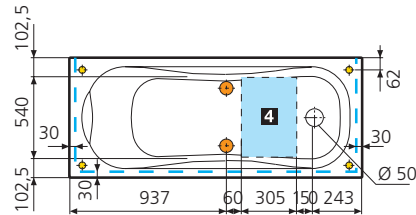

Dati tecnici

Egeria new

EGERIA 170 x 75 - capacità 180 litri

* Sporgenza massima del pannello dal bordo della vasca.

EGERIA 170 x 80 - capacità 190 litri

* Sporgenza massima del pannello dal bordo della vasca.

EGERIA 180 x 80 - capacità 200 litri

* Sporgenza massima del pannello dal bordo della vasca.

Area disponibile per lo scarico

Area consigliata

Installare a monte dell'apparecchio un interruttore differenziale da 30mA provvisto di interruttore onnipolare con apertura minima dei contatti ≥ 3 mm.

Caratteristiche idrauliche

- 6 bocchette whirlpool
- Allaccio sifone con raccordo 1 1/2"

Caratteristiche elettriche

- Tensione 230 V
- Frequenza 50 Hz
- Potenza massima assorbita: whirlpool 600 W