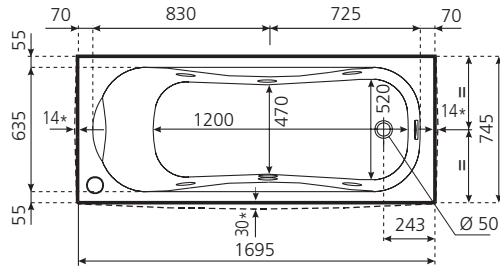

Dati tecnici

Egeria new

EGERIA 170 x 75 - capacità 180 litri

* Sporgenza massima del pannello dal bordo della vasca.

EGERIA 170 x 80 - capacità 190 litri

* Sporgenza massima del pannello dal bordo della vasca.

EGERIA 180 x 80 - capacità 200 litri

* Sporgenza massima del pannello dal bordo della vasca.

Area disponibile per lo scarico

Area consigliata

Installare a monte dell'apparecchio un interruttore differenziale da 30mA provvisto di interruttore onnipolare con apertura minima dei contatti ≥ 3 mm.

Caratteristiche idrauliche

- 6 bocchette whirlpool
- Allaccio sifone con raccordo 1 1/2"

Caratteristiche elettriche

- Tensione 230 V
- Frequenza 50 Hz
- Potenza massima assorbita: whirlpool 600 W