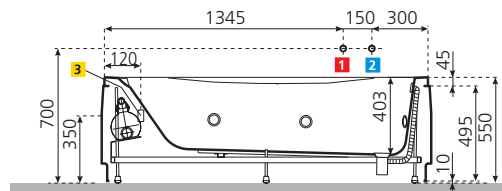

Dati tecnici

Egeria new

EGERIA 170 x 75 - capacità 180 litri

* Sporgenza massima del pannello dal bordo della vasca.

EGERIA 170 x 80 - capacità 190 litri

* Sporgenza massima del pannello dal bordo della vasca.

EGERIA 180 x 80 - capacità 200 litri

* Sporgenza massima del pannello dal bordo della vasca.

Area disponibile per lo scarico

Area consigliata

Installare a monte dell'apparecchio un interruttore differenziale da 30mA provvisto di interruttore onnipolare con apertura minima dei contatti ≥ 3 mm.

Caratteristiche idrauliche

- 6 bocchette whirlpool
- Allaccio sifone con raccordo 1 1/2"

Caratteristiche elettriche

- Tensione 230 V
- Frequenza 50 Hz
- Potenza massima assorbita: whirlpool 600 W