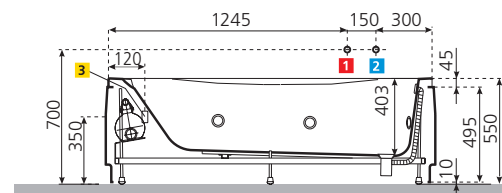

Dati tecnici

Egeria new

EGERIA 170 x 75 - capacità 180 litri

* Sporgenza massima del pannello dal bordo della vasca.

EGERIA 170 x 80 - capacità 190 litri

* Sporgenza massima del pannello dal bordo della vasca.

EGERIA 180 x 80 - capacità 200 litri

* Sporgenza massima del pannello dal bordo della vasca.

Area disponibile per lo scarico

Area consigliata

Installare a monte dell'apparecchio un interruttore differenziale da 30mA provvisto di interruttore onnipolare con apertura minima dei contatti ≥ 3 mm.

Caratteristiche idrauliche

- 6 bocchette whirlpool
- Allaccio sifone con raccordo 1 1/2"

Caratteristiche elettriche

- Tensione 230 V
- Frequenza 50 Hz
- Potenza massima assorbita: whirlpool 600 W