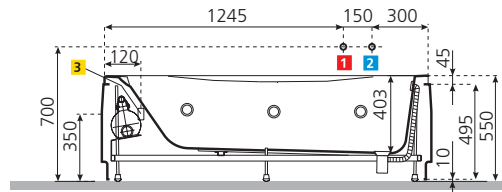

Dati tecnici

Egeria new

EGERIA 170 x 75 - capacità 180 litri

* Sporgenza massima del pannello dal bordo della vasca.

EGERIA 170 x 80 - capacità 190 litri

* Sporgenza massima del pannello dal bordo della vasca.

EGERIA 180 x 80 - capacità 200 litri

* Sporgenza massima del pannello dal bordo della vasca.

Area disponibile per lo scarico

Area consigliata

Installare a monte dell'apparecchio un interruttore differenziale da 30mA provvisto di interruttore onnipolare con apertura minima dei contatti ≥ 3 mm.

Caratteristiche idrauliche

- 6 bocchette whirlpool
- Allaccio sifone con raccordo 1 1/2"

Caratteristiche elettriche

- Tensione 230 V
- Frequenza 50 Hz
- Potenza massima assorbita: whirlpool 600 W