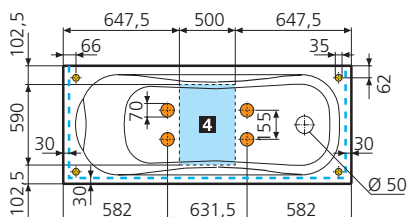

Dati tecnici

Egeria new

EGERIA 170 x 75 - capacità 180 litri

* Sporgenza massima del pannello dal bordo della vasca.

EGERIA 170 x 80 - capacità 190 litri

* Sporgenza massima del pannello dal bordo della vasca.

EGERIA 180 x 80 - capacità 200 litri

* Sporgenza massima del pannello dal bordo della vasca.

Area disponibile per lo scarico

Area consigliata

Installare a monte dell'apparecchio un interruttore differenziale da 30mA provvisto di interruttore onnipolare con apertura minima dei contatti ≥ 3 mm.

Caratteristiche idrauliche

- 6 bocchette whirlpool
- Allaccio sifone con raccordo 1 1/2"

Caratteristiche elettriche

- Tensione 230 V
- Frequenza 50 Hz
- Potenza massima assorbita: whirlpool 600 W