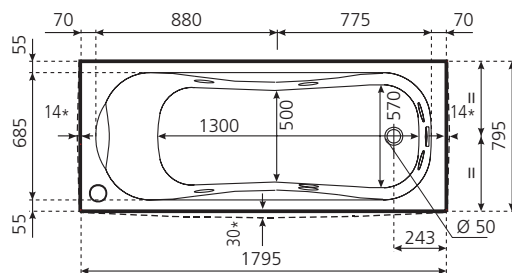

Dati tecnici

Egeria new

EGERIA 170 x 75 - capacità 180 litri

* Sporgenza massima del pannello dal bordo della vasca.

EGERIA 170 x 80 - capacità 190 litri

* Sporgenza massima del pannello dal bordo della vasca.

EGERIA 180 x 80 - capacità 200 litri

* Sporgenza massima del pannello dal bordo della vasca.

Area disponibile per lo scarico

Area consigliata

Installare a monte dell'apparecchio un interruttore differenziale da 30mA provvisto di interruttore onnipolare con apertura minima dei contatti ≥ 3 mm.

Caratteristiche idrauliche

- 6 bocchette whirlpool
- Allaccio sifone con raccordo 1 1/2"

Caratteristiche elettriche

- Tensione 230 V
- Frequenza 50 Hz
- Potenza massima assorbita: whirlpool 600 W