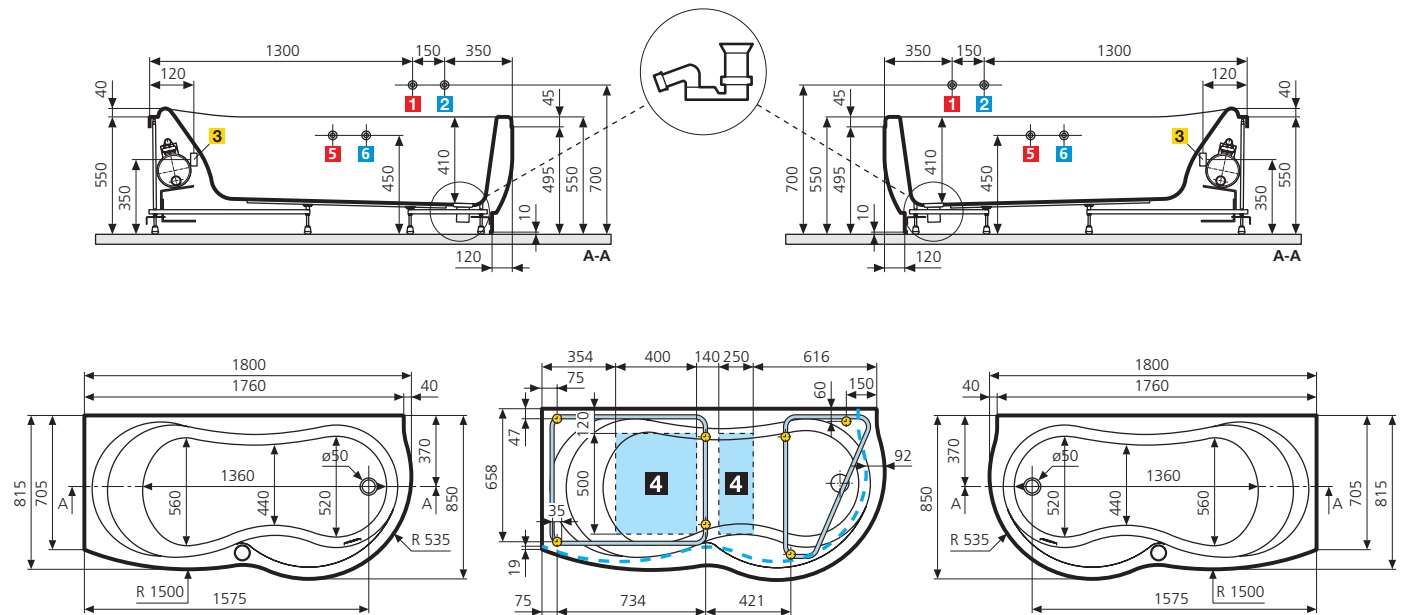

Dati tecnici

Kekky new

KEKKY 166/170 x 70,5/85 - capacità 190 litri

con schienale a sinistra

sifone di scarico

con schienale a destra

KEKKY 176/180 x 70,5/85 - capacità 200 litri

con schienale a sinistra

sifone di scarico

con schienale a destra

Installare a monte dell'apparecchio un interruttore differenziale da 30mA provvisto di interruttore onnipolare con apertura minima dei contatti ≥ 3 mm.

Caratteristiche idrauliche

- 6 bocchette whirlpool
- Allaccio sifone con raccordo 1 1/2"

Caratteristiche elettriche

- Tensione 230 V
- Frequenza 50 Hz
- Potenza massima assorbita: whirlpool 600 W