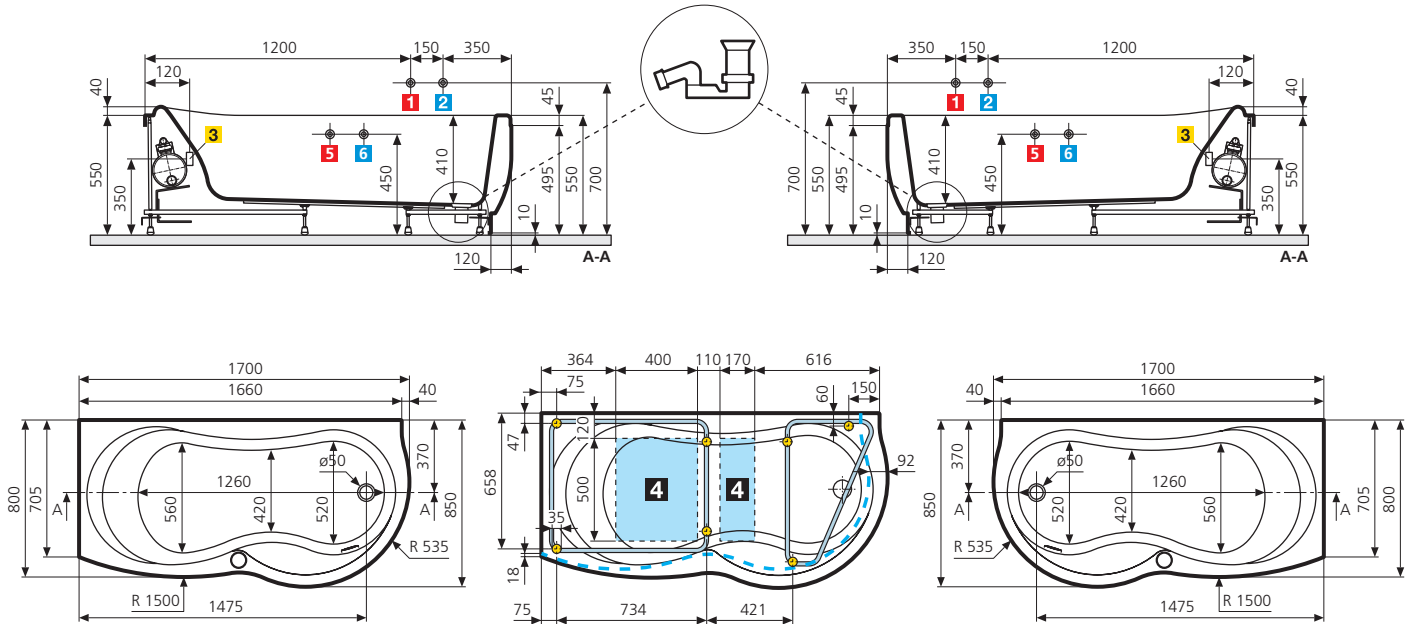

Dati tecnici

Kekky new

KEKKY 166/170 x 70,5/85 - capacità 190 litri

con schienale a sinistra

sifone di scarico

con schienale a destra

KEKKY 176/180 x 70,5/85 - capacità 200 litri

con schienale a sinistra

sifone di scarico

con schienale a destra

Installare a monte dell'apparecchio un interruttore differenziale da 30mA provvisto di interruttore onnipolare con apertura minima dei contatti ≥ 3 mm.

Caratteristiche idrauliche

- 6 bocchette whirlpool
- Allaccio sifone con raccordo 1 1/2"

Caratteristiche elettriche

- Tensione 230 V
- Frequenza 50 Hz
- Potenza massima assorbita: whirlpool 600 W